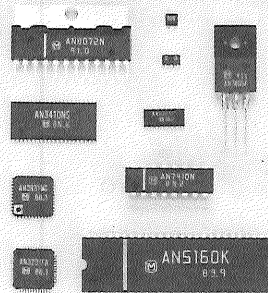

バイポーラIC

- 映像/音響用IC
- オペアンプ/コンパレータ
- ドライバアレイ
- 電源用IC
- モータ用IC
- ホールIC他