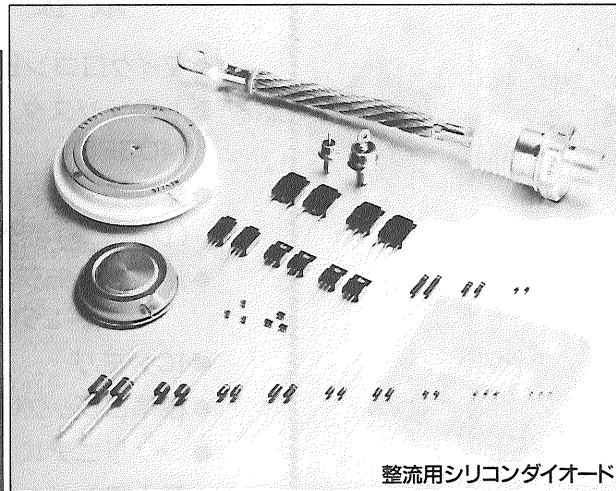

整流用シリコンダイオード

より使いやすいテレビ、AV機器のために

富士電機株式会社 電子事業本部・ディスク리트事業部
〒100 東京都千代田区有楽町1-12-1(新有楽町ビル) ☎(03)211-7402

システムコントロールの富士電機