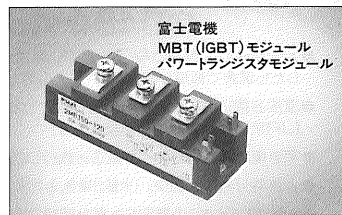

富士電機
MBT (IGBT) モジュール
パワートランジスタモジュール

半導体・電子部品の総合エンジニアリング商社

富士通マイクロデバイス株式会社

本社 〒141 東京都品川区大崎 2-8-8 Tel.(03)490-3321(代)
デザインセンター 〒154 東京都世田谷区三宿 1-8-19 Tel.(03)795-1911(代)

お問い合わせは下記営業所へ

- 本社 (03) 490-3321
- 大宮 (048) 641-8667
- 横浜 (045) 311-3321
- 静岡 (0542) 83-2261
- 仙台 (022) 266-4546
- 秋葉原 (03) 253-3371
- 厚木 (0462) 22-2287
- 名古屋 (052) 937-9361
- 水戸 (0292) 31-8581
- 八王子 (0426) 45-5566
- 松本 (0263) 36-5295
- 大阪 (06) 300-1131

富士通