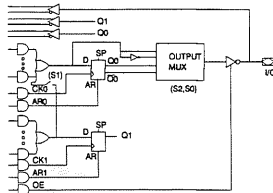

新製品
続々登場!!

CMOS EPLD

- 高速プロパゲーションディレイ: 15nsec～
- 低消費電力(動作時): 15mA～
- 紫外線消去型: CERDIP, LCC
- OTP型: プラスチックDIP, PLCC
- 500ゲート: AT22VIOL
- 750ゲート: ATV750
- 2500ゲート: ATV2500
- 5000ゲート: ATV5000

CMOS EPROM

- 高速アクセスタイム: 35nsec～
- 紫外線消去型: CERDIP, LCC
- 書き込み電圧: 12.5V
- OTP型: プラスチックDIP, PLCC, SOP