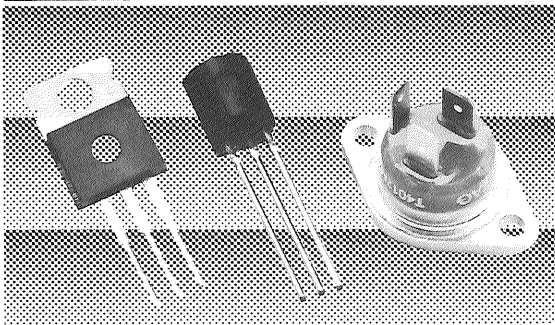

SCR & トライアック

(V(drm) 200-800 IT(rms) 0.8-40)

※その他、キャンタイプマイクロミニ及びサブミニ型チップパッケージ等もございます。

高品質/信頼性、
それがスイス精密技術の伝統です。

T.A.G. SEMICONDUCTORS

<SCR/トライアック専門メーカー>

※他にも、モスベック社製パワートランジスタ・パワーMOS FET、ショットキーバリアダイオード等、各種取り揃えております。

※お問い合わせは、下記へお気軽に申し出下さい。

輸入販売代理店

SCB 清友電子株式会社

TEL.03-864-6131/FAX03-864-6149 〒101 東京都千代田区岩本町2-7-15 山崎ビル2F